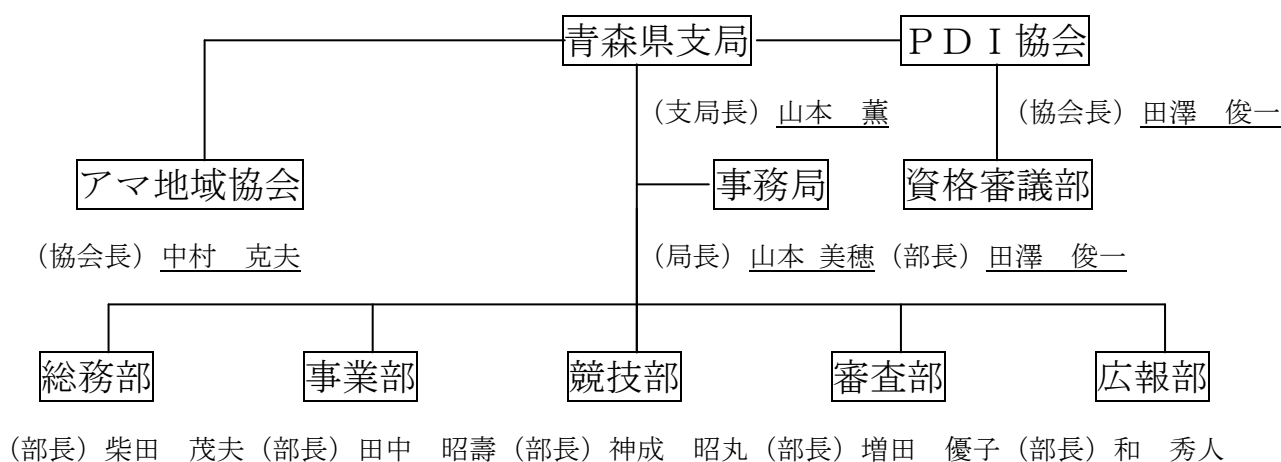

## 〈青森県支局組織図〉

- \* 支局長      ・ 山本 薫
  
- \* 副支局長   ・ 増田 優子   ・ 神成 昭丸
  
- \* 理事        ・ 増田 優子   ・ 神成 昭丸   ・ 田澤 俊一   ・ 和田 久男
- ・ 柴田 茂夫   ・ 田中 昭壽   ・ 和 秀人    ・ 沼口 典司
- ・ 小竹 文昭   ・ 須藤 淳      長内 富自彦
  
- \* 事務局長   ・ 山本 美穂
  
- \* 監事        ・ 三戸 悦子   ・ 増田 良子
  
- \* 東北ブロック代表理事   ・ 山本 薫      ・ 田澤 俊一
  
- \* 東北ブロック代議員    ・ 増田 優子   ・ 神成 昭丸   ・ 田中 昭壽
  
- \* 東部総局代議員         ・ 山本 薫      ・ 増田 優子   ・ 田澤 俊一